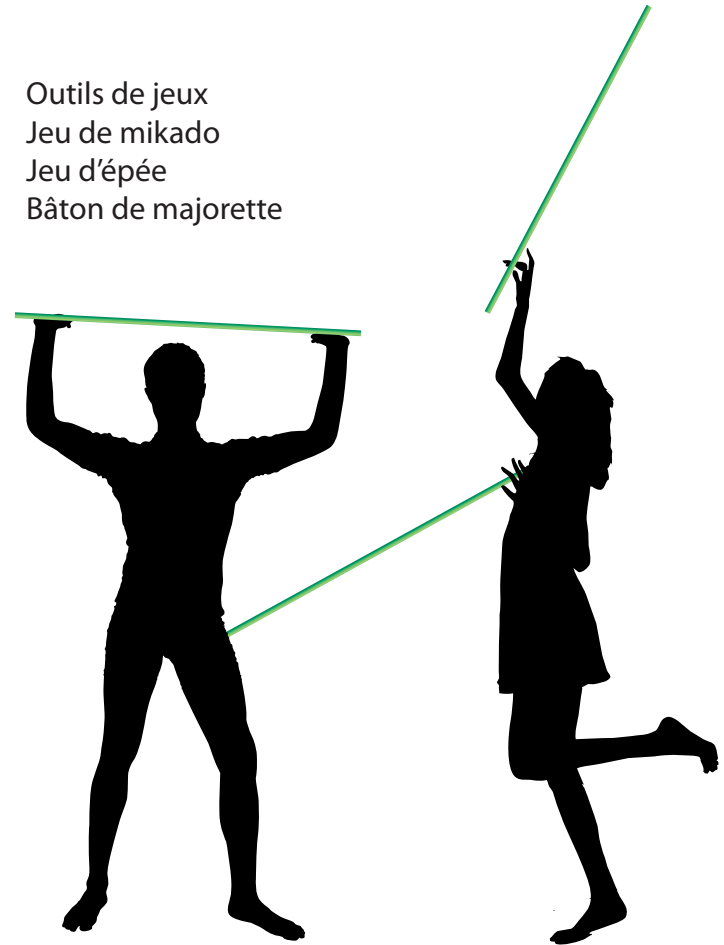

LES TIGES

3 tailles: 1m, 60 cm et 40 cm
1 cm de diamètre
matériau: bois

LES BOULES

7 cm de diamètre
matériau: bois

LES TRIANGLES RECTANGLES

7 x 15 x 22 cm / 1 cm d'épaisseur
matériau: bois

LES TOURILLONS

Ils servent à fixer les triangles sur les boules ou les boules entre elles.
matériau: bois

LES VENTOUSES

Elles sont fixées à une des extrémités des tiges.
Chaque tige peut être disposée n'importe où dans l'espace
et tenir debout.

LES BOULES

2 trous (diamètre 1 cm) aux 2 extrémités pour fixer les tiges
4 ou 6 trous (diamètre 0,6 cm) autour de la boule
pour fixer d'autres boules ou les triangles à l'aide des tourillons

LES TRIANGLES

2 trous (diamètre 0,6 cm) sur les 2 arêtes du côté de l'angle droit
pour fixer d'autres triangles ou les boules à l'aide des tourillons

Outils de jeux
Jeu de mikado
Jeu d'épée
Bâton de majorette

Outils de mesure d'une distance ou d'une taille: 1+1+1+1...

Outils de délimitation d'une zone

Outils de sculpture
avec les tourillons pour faire tenir
les boules entre elles.

Outils de jeux
Jeu de pétanque, jeu de billes
Jonglage
Le nez du clown