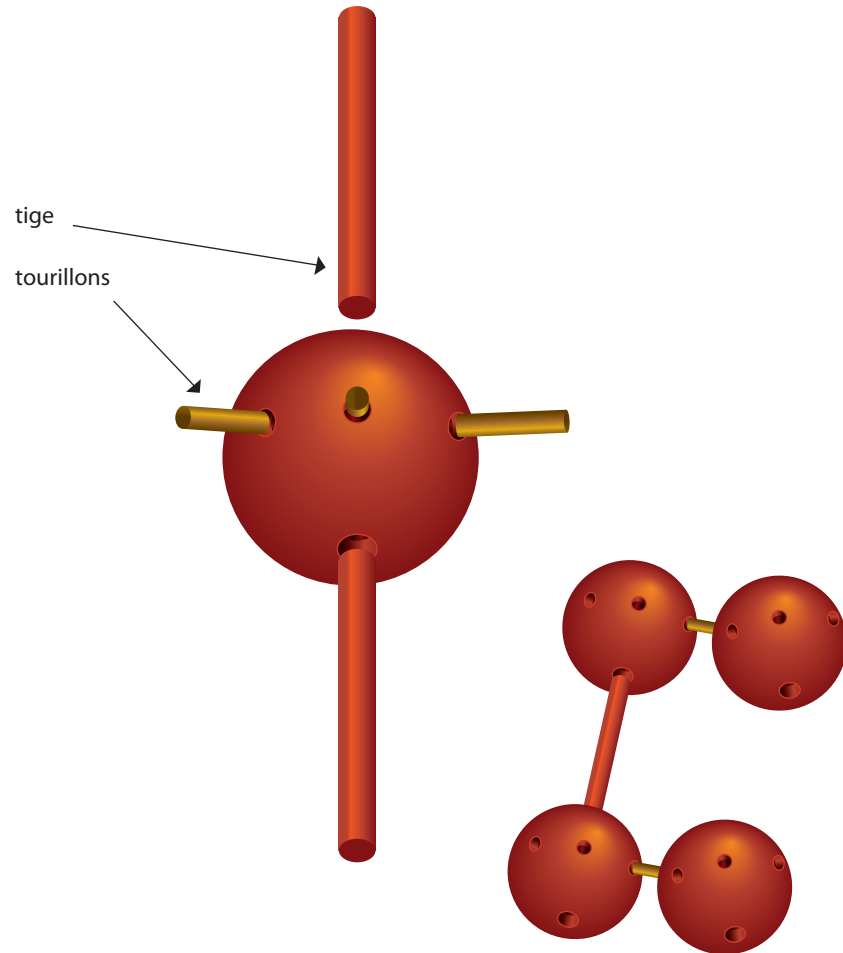

LES TIGES

3 tailles: 1m, 60 cm et 40 cm
1 cm de diamètre
matériau: bois

LES BOULES

7 cm de diamètre
matériau: bois

LES TRIANGLES RECTANGLES

7 x 15 x 22 cm / 1 cm d'épaisseur
matériau: bois

LES TOURILLONS

Ils servent à fixer les triangles sur les boules ou les boules entre elles.
matériau: bois

LES VENTOUSES

Elles sont fixées à une des extrémités des tiges.
Chaque tige peut être disposée n'importe où dans l'espace
et tenir debout.

LES BOULES

2 trous (diamètre 1 cm) aux 2 extrémités pour fixer les tiges
4 ou 6 trous (diamètre 0,6 cm) autour de la boule
pour fixer d'autres boules ou les triangles à l'aide des tourillons

LES TRIANGLES

2 trous (diamètre 0,6 cm) sur les 2 arêtes du côté de l'angle droit
pour fixer d'autres triangles ou les boules à l'aide des tourillons

Outils de jeux
Jeu de mikado
Jeu d'épée
Bâton de majorette