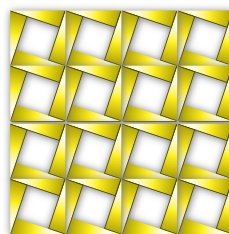

LES TRIANGLES

2 trous (diamètre 0,6 cm) sur les 2 arêtes du côté de l'angle droit
pour fixer d'autres triangles ou les boules à l'aide des tourillons

Outils de jeux
Jeu de mikado
Jeu d'épée
Bâton de majorette

Outils de mesure d'une distance ou d'une taille: 1+1+1+1...

Outils de délimitation d'une zone

Outils de sculpture
avec les tourillons pour faire tenir
les boules entre elles.

Outils de jeux
Jeu de pétanque, jeu de billes
Jonglage
Le nez du clown

Outils de composition graphique
quelques exemples de combinaisons
à installer sur le sol

Outils de déguisement
oreilles, cornes

Outils de délimitation d'une zone
à la verticale avec les ventouses
ou à l'horizontale