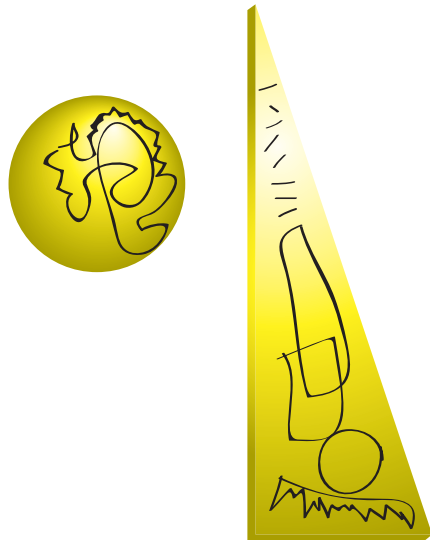

LES TIGES

3 tailles: 1m, 60 cm et 40 cm
1 cm de diamètre
matériau: bois

LES BOULES

7 cm de diamètre
matériau: bois

LES TRIANGLES RECTANGLES

7 x 15 x 22 cm / 1 cm d'épaisseur
matériau: bois

LES TOURILLONS

Ils servent à fixer les triangles sur les boules ou les boules entre elles.
matériau: bois

LES VENTOUSES

Elles sont fixées à une des extrémités des tiges.
Chaque tige peut être disposée n'importe où dans l'espace
et tenir debout.

LES BOULES

2 trous (diamètre 1 cm) aux 2 extrémités pour fixer les tiges
4 ou 6 trous (diamètre 0,6 cm) autour de la boule
pour fixer d'autres boules ou les triangles à l'aide des tourillons

Outils de composition graphique
quelques exemples de combinaisons
à installer sur le sol

Outils de déguisement
oreilles, cornes

Outils de délimitation d'une zone
à la verticale avec les ventouses
ou à l'horizontale

Outils de jeux
haltères, cane,
baguette magique

Outils de sculpture
emboitement
tige + boule + tige + boule ...

Outils de sculpture

Outils de déguisement
noeud papillon
ailes d'anges

LE CHAMP DE FLEURS

Customiser les boules et les triangles
en dessinant au trait