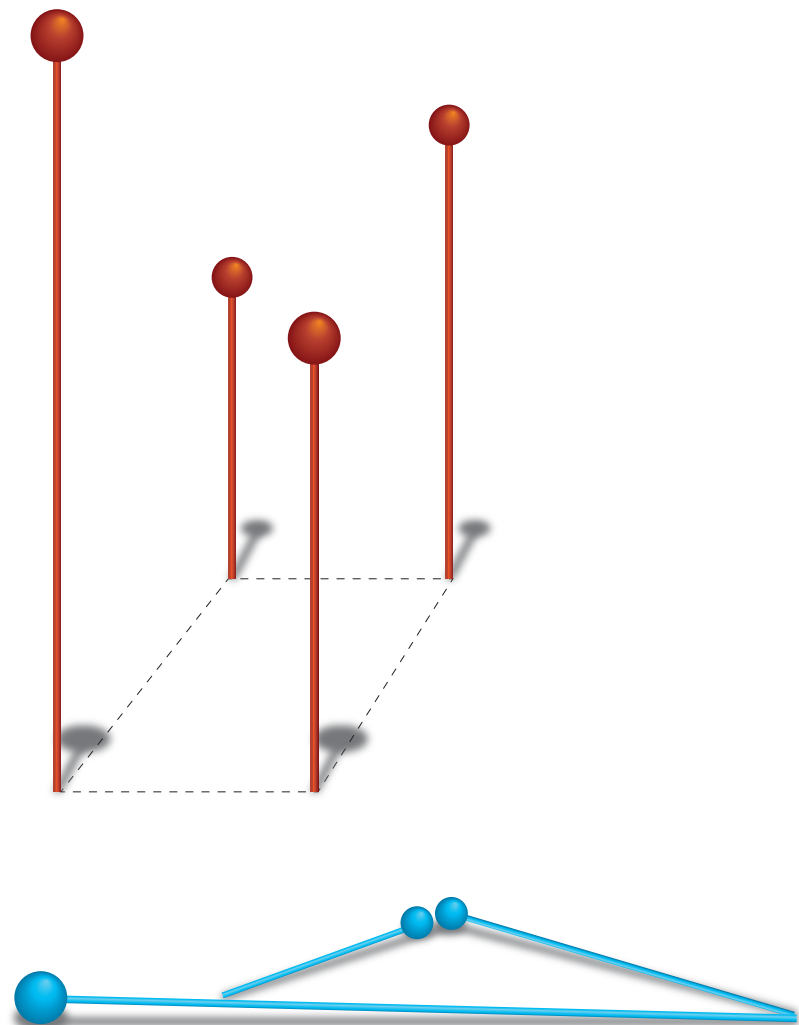

Outils de sculpture

Outils de délimitation d'une zone
à la verticale avec les ventouses
ou à l'horizontale