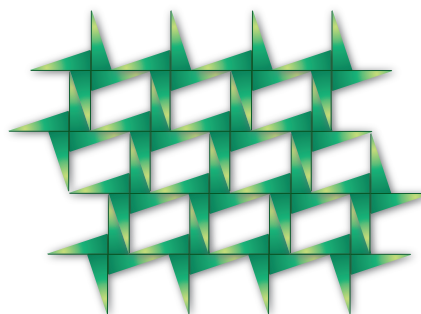

LES TRIANGLES

2 trous (diamètre 0,6 cm) sur les 2 arêtes du côté de l'angle droit
pour fixer d'autres triangles ou les boules à l'aide des tourillons

Outils de jeux
Jeu de mikado
Jeu d'épée
Bâton de majorette

Outils de mesure d'une distance ou d'une taille: 1+1+1+1...

Outils de délimitation d'une zone

Outils de sculpture
avec les tourillons pour faire tenir
les boules entre elles.

Outils de jeux
Jeu de pétanque, jeu de billes
Jonglage
Le nez du clown

Outils de composition graphique
quelques exemples de combinaisons
à installer sur le sol

Outils de déguisement
oreilles, cornes

Outils de délimitation d'une zone
à la verticale avec les ventouses
ou à l'horizontale