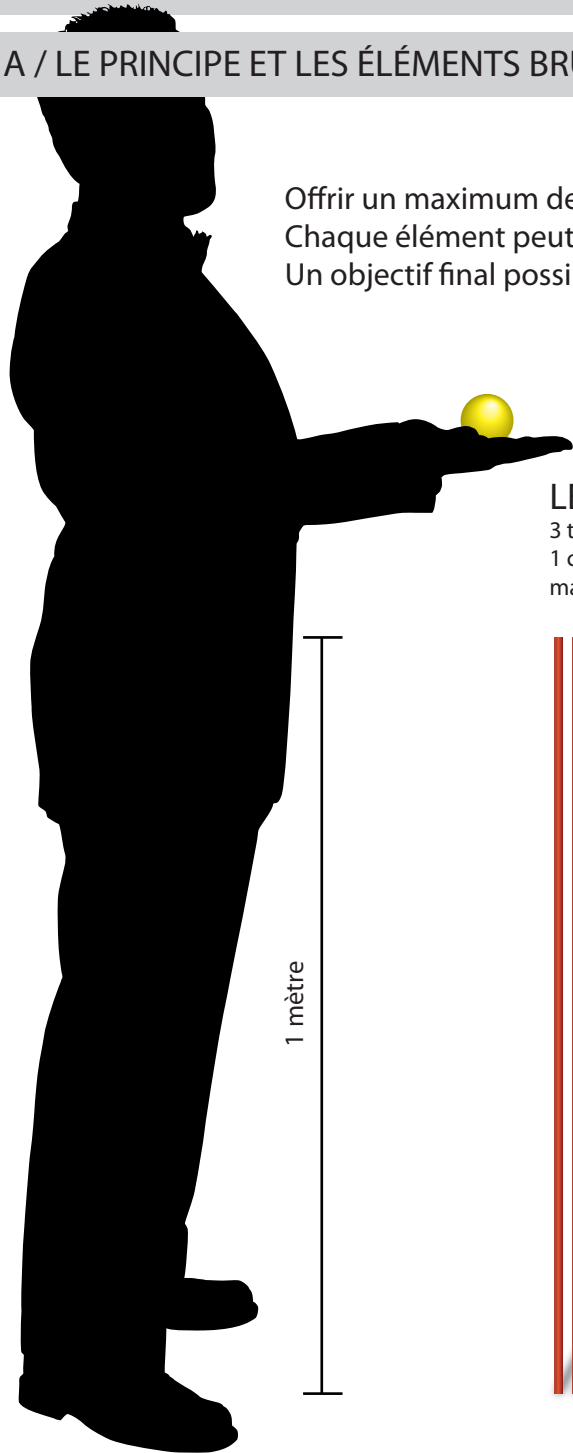

LES TIGES

3 tailles: 1m, 60 cm et 40 cm
1 cm de diamètre
matériau: bois

LES BOULES

7 cm de diamètre
matériau: bois

LES TRIANGLES RECTANGLES

7 x 15 x 22 cm / 1 cm d'épaisseur
matériau: bois

LES TOURILLONS

Ils servent à fixer les triangles sur les boules ou les boules entre elles.
matériau: bois

LES VENTOUSES

Elles sont fixées à une des extrémités des tiges.
Chaque tige peut être disposée n'importe où dans l'espace
et tenir debout.

LES BOULES

2 trous (diamètre 1 cm) aux 2 extrémités pour fixer les tiges
4 ou 6 trous (diamètre 0,6 cm) autour de la boule
pour fixer d'autres boules ou les triangles à l'aide des tourillons

LES TRIANGLES

2 trous (diamètre 0,6 cm) sur les 2 arêtes du côté de l'angle droit
pour fixer d'autres triangles ou les boules à l'aide des tourillons

Outils de jeux
Jeu de mikado
Jeu d'épée
Bâton de majorette