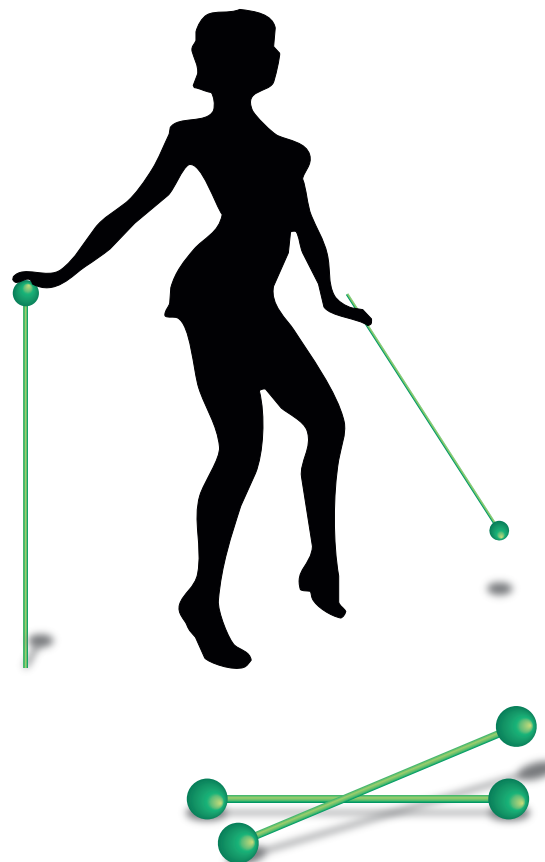

Outils de déguisement
noeud papillon
ailes d'anges

Outils de jeux
haltères, cane,
baguette magique