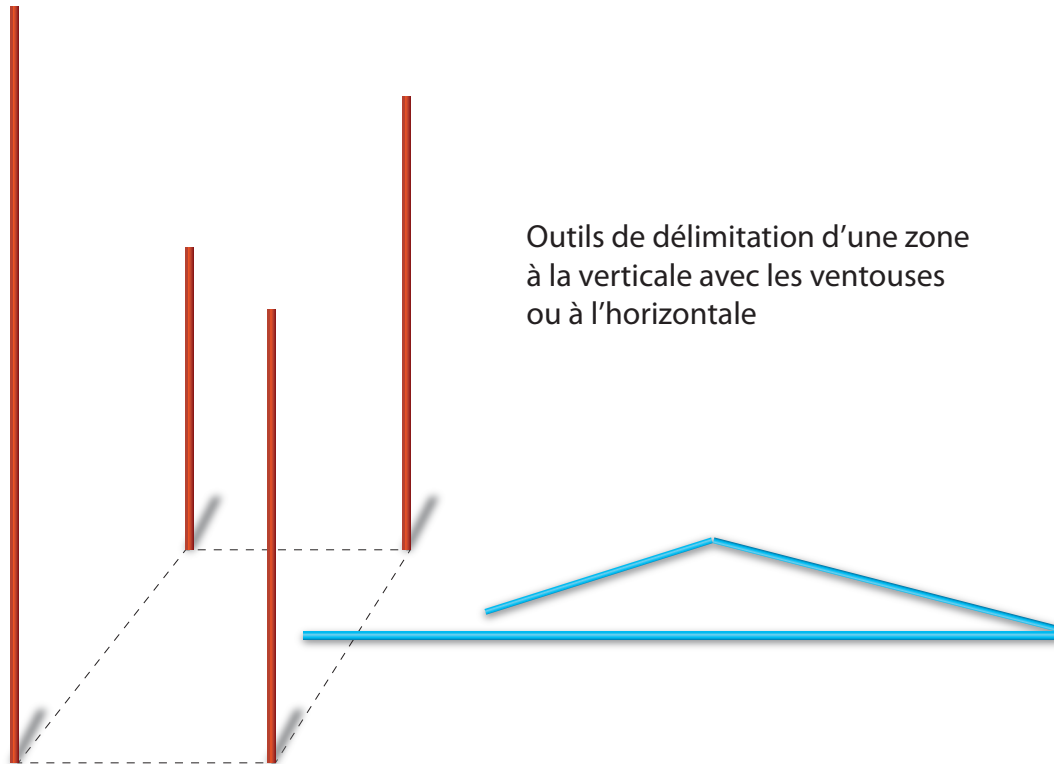

LES VENTOUSES

Elles sont fixées à une des extrémités des tiges.
Chaque tige peut être disposée n'importe où dans l'espace
et tenir debout.

LES BOULES

2 trous (diamètre 1 cm) aux 2 extrémités pour fixer les tiges
4 ou 6 trous (diamètre 0,6 cm) autour de la boule
pour fixer d'autres boules ou les triangles à l'aide des tourillons

LES TRIANGLES

2 trous (diamètre 0,6 cm) sur les 2 arêtes du côté de l'angle droit
pour fixer d'autres triangles ou les boules à l'aide des tourillons

Outils de jeux
Jeu de mikado
Jeu d'épée
Bâton de majorette